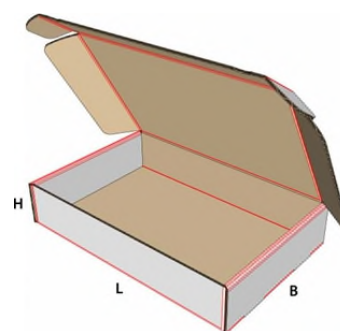

**Vi lager også esker etter spesialmål, med eller uten trykk.
Legg inn forespørsel fra www.glommen.as eller ta kontakt**